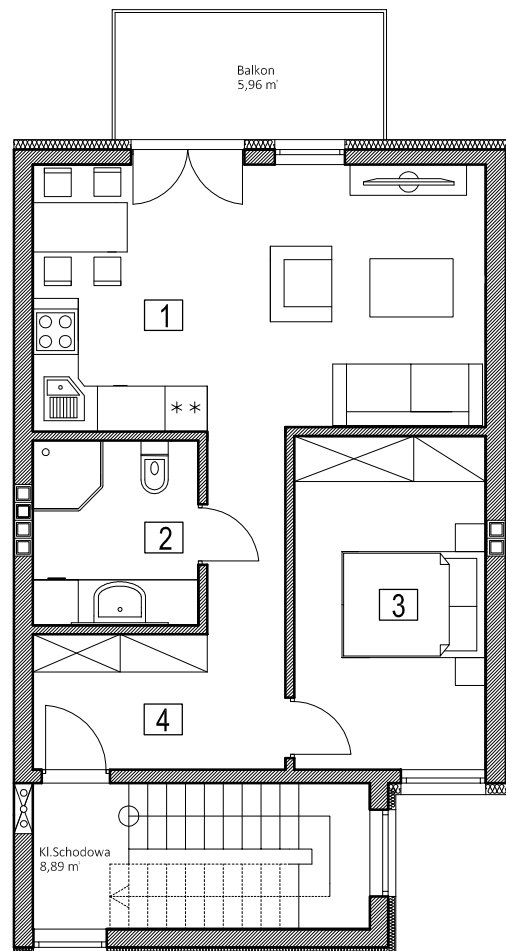

Toruń, ul. Działowa 16G
Segment nr 4/2

Rzut piętrowa

1	Salon + Aneks K.	21,48m ²
2	Łazienka	4,39m ²
3	Sypialnia	11,84m ²
4	Korytarz + Holl	8,43m ²

Łączna pow. użytkowa 46,14m²

Rzut antresoli

1	Salon + Aneks K.	33,24m ²
2	Łazienka	4,62m ²

Łączna pow. użytkowa 37,86m²