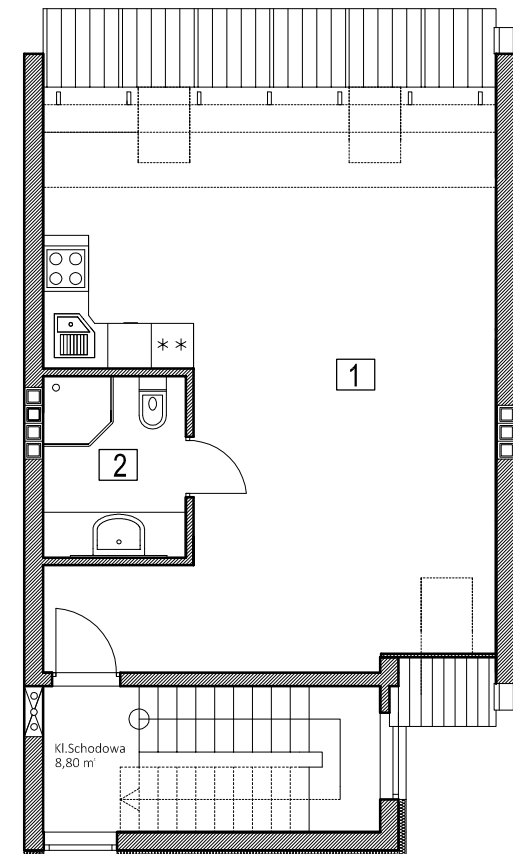

Toruń, ul. Działowa 16G
Segment nr 4/2

Rzut piętrowa

1	Salon + Aneks K.	21,48m ²
2	Łazienka	4,39m ²
3	Sypialnia	11,84m ²
4	Korytarz + Holl	8,43m ²

Łączna pow. użytkowa 46,14m²

Rzut antresoli

1	Salon + Aneks K.	33,24m ²
2	Łazienka	4,62m ²

Łączna pow. użytkowa 37,86m²