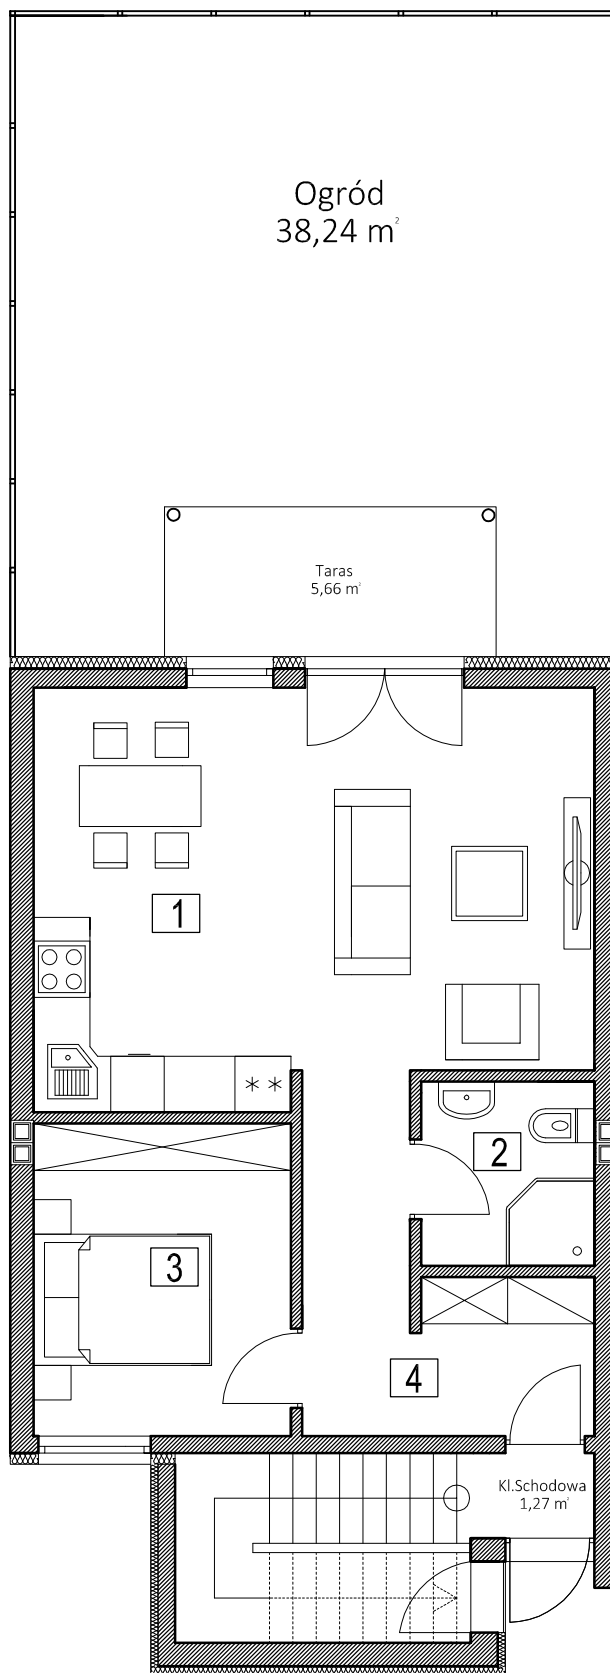

Toruń, ul. Działowa 16G

Segment nr 3/1

1	Salon + Aneks K.	26,09m ²
2	Łazienka	3,64m ²
3	Sypialnia	8,78m ²
4	Korytarz + Holl	7,64m ²

Łączna pow. użytkowa 46,15m²

Rzut parteru